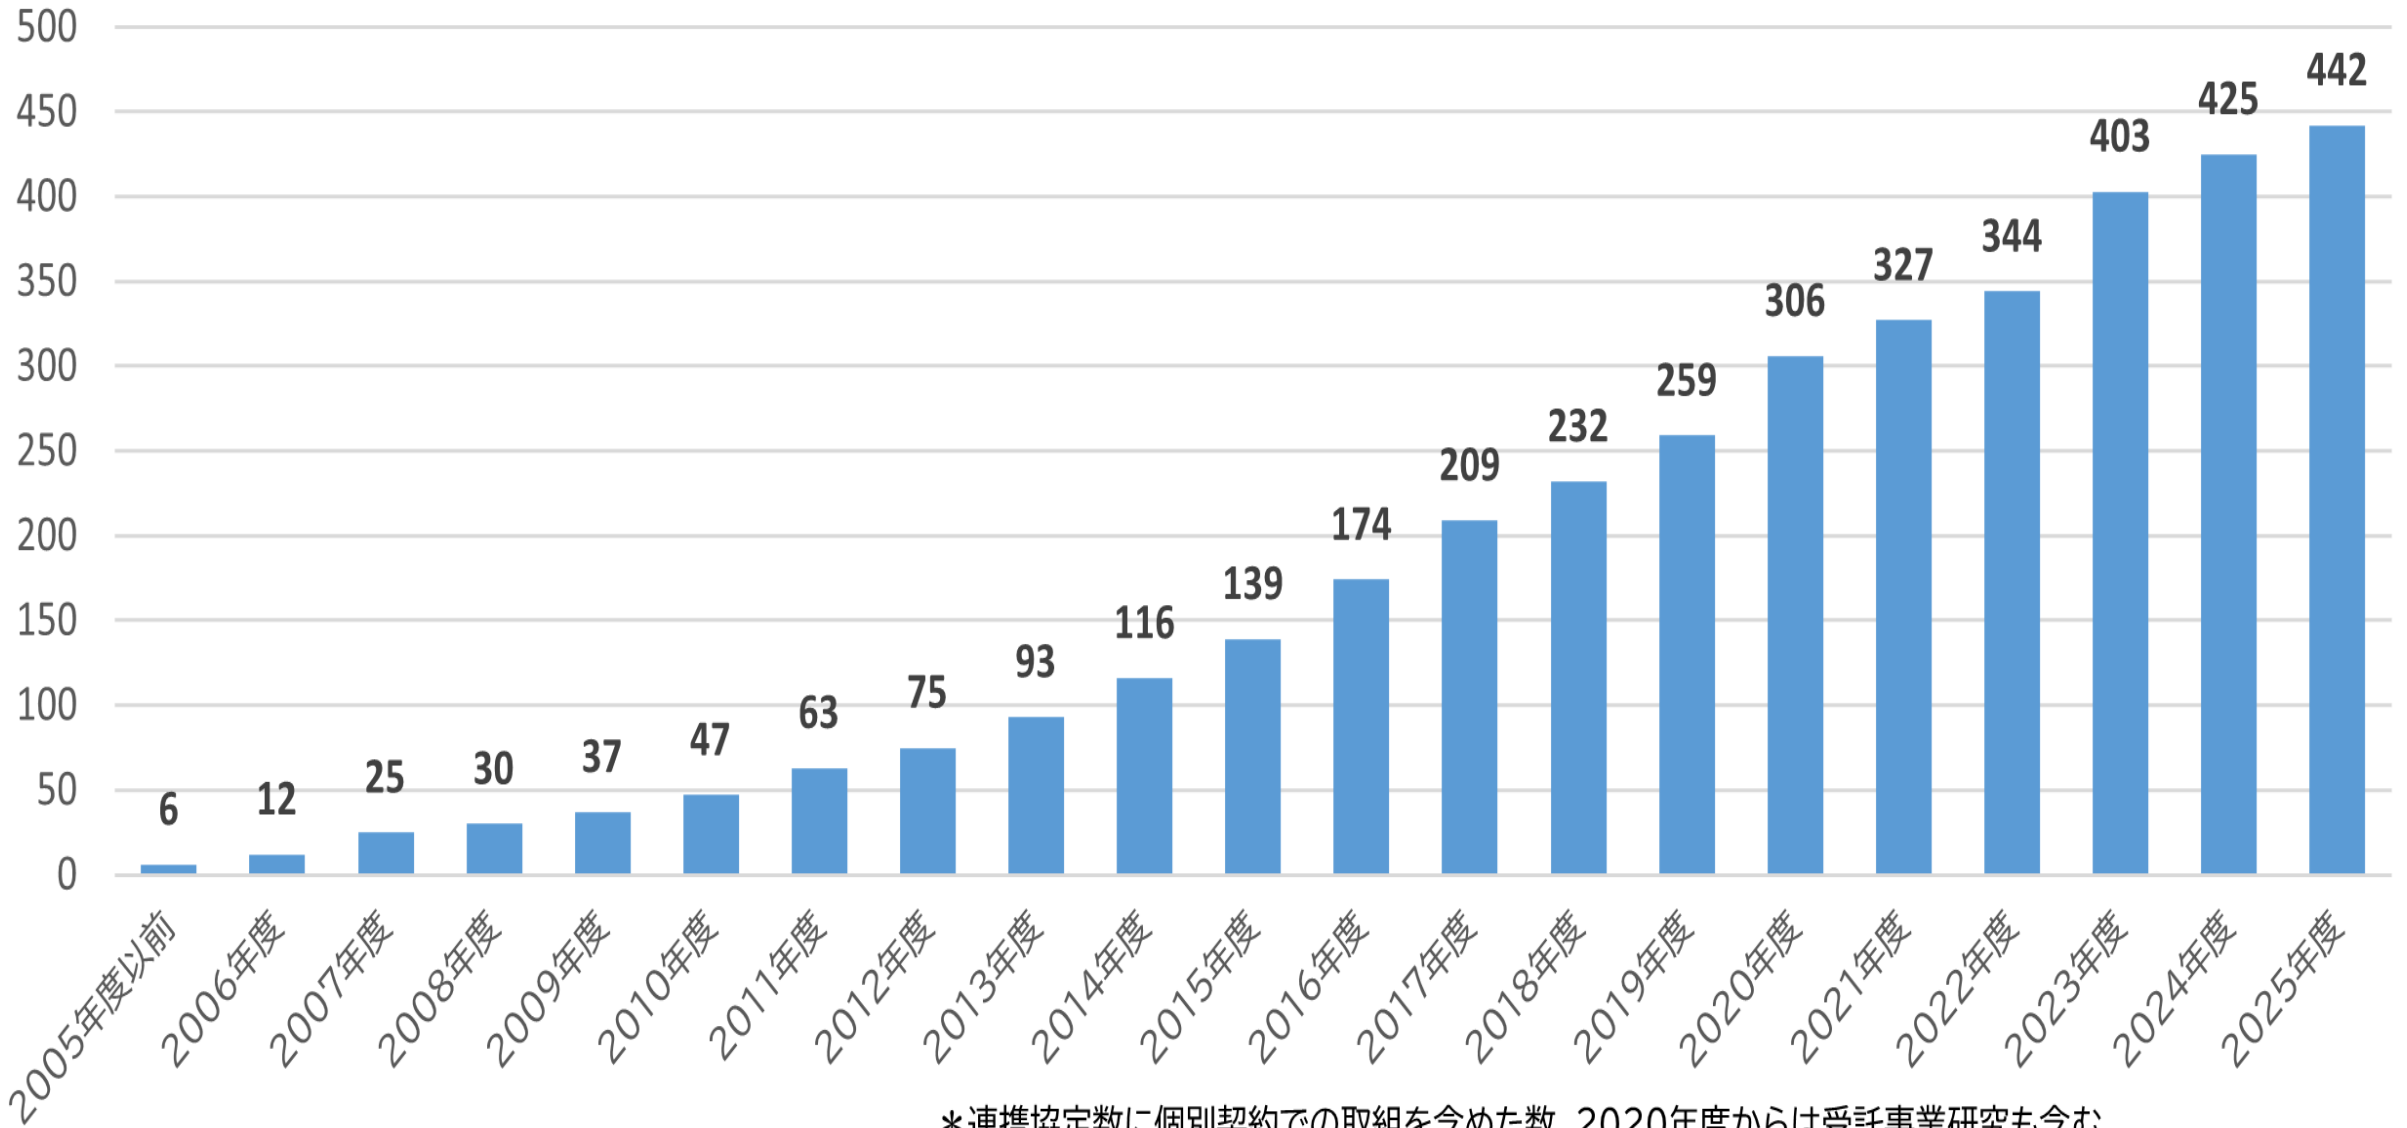

社会連携に関する連携協定数及び連携活動数の推移

連携協定数の推移(領域別)

連携活動数*の推移

(件)

*連携協定数に個別契約での取組を含めた数。2020年度からは受託事業研究も含む