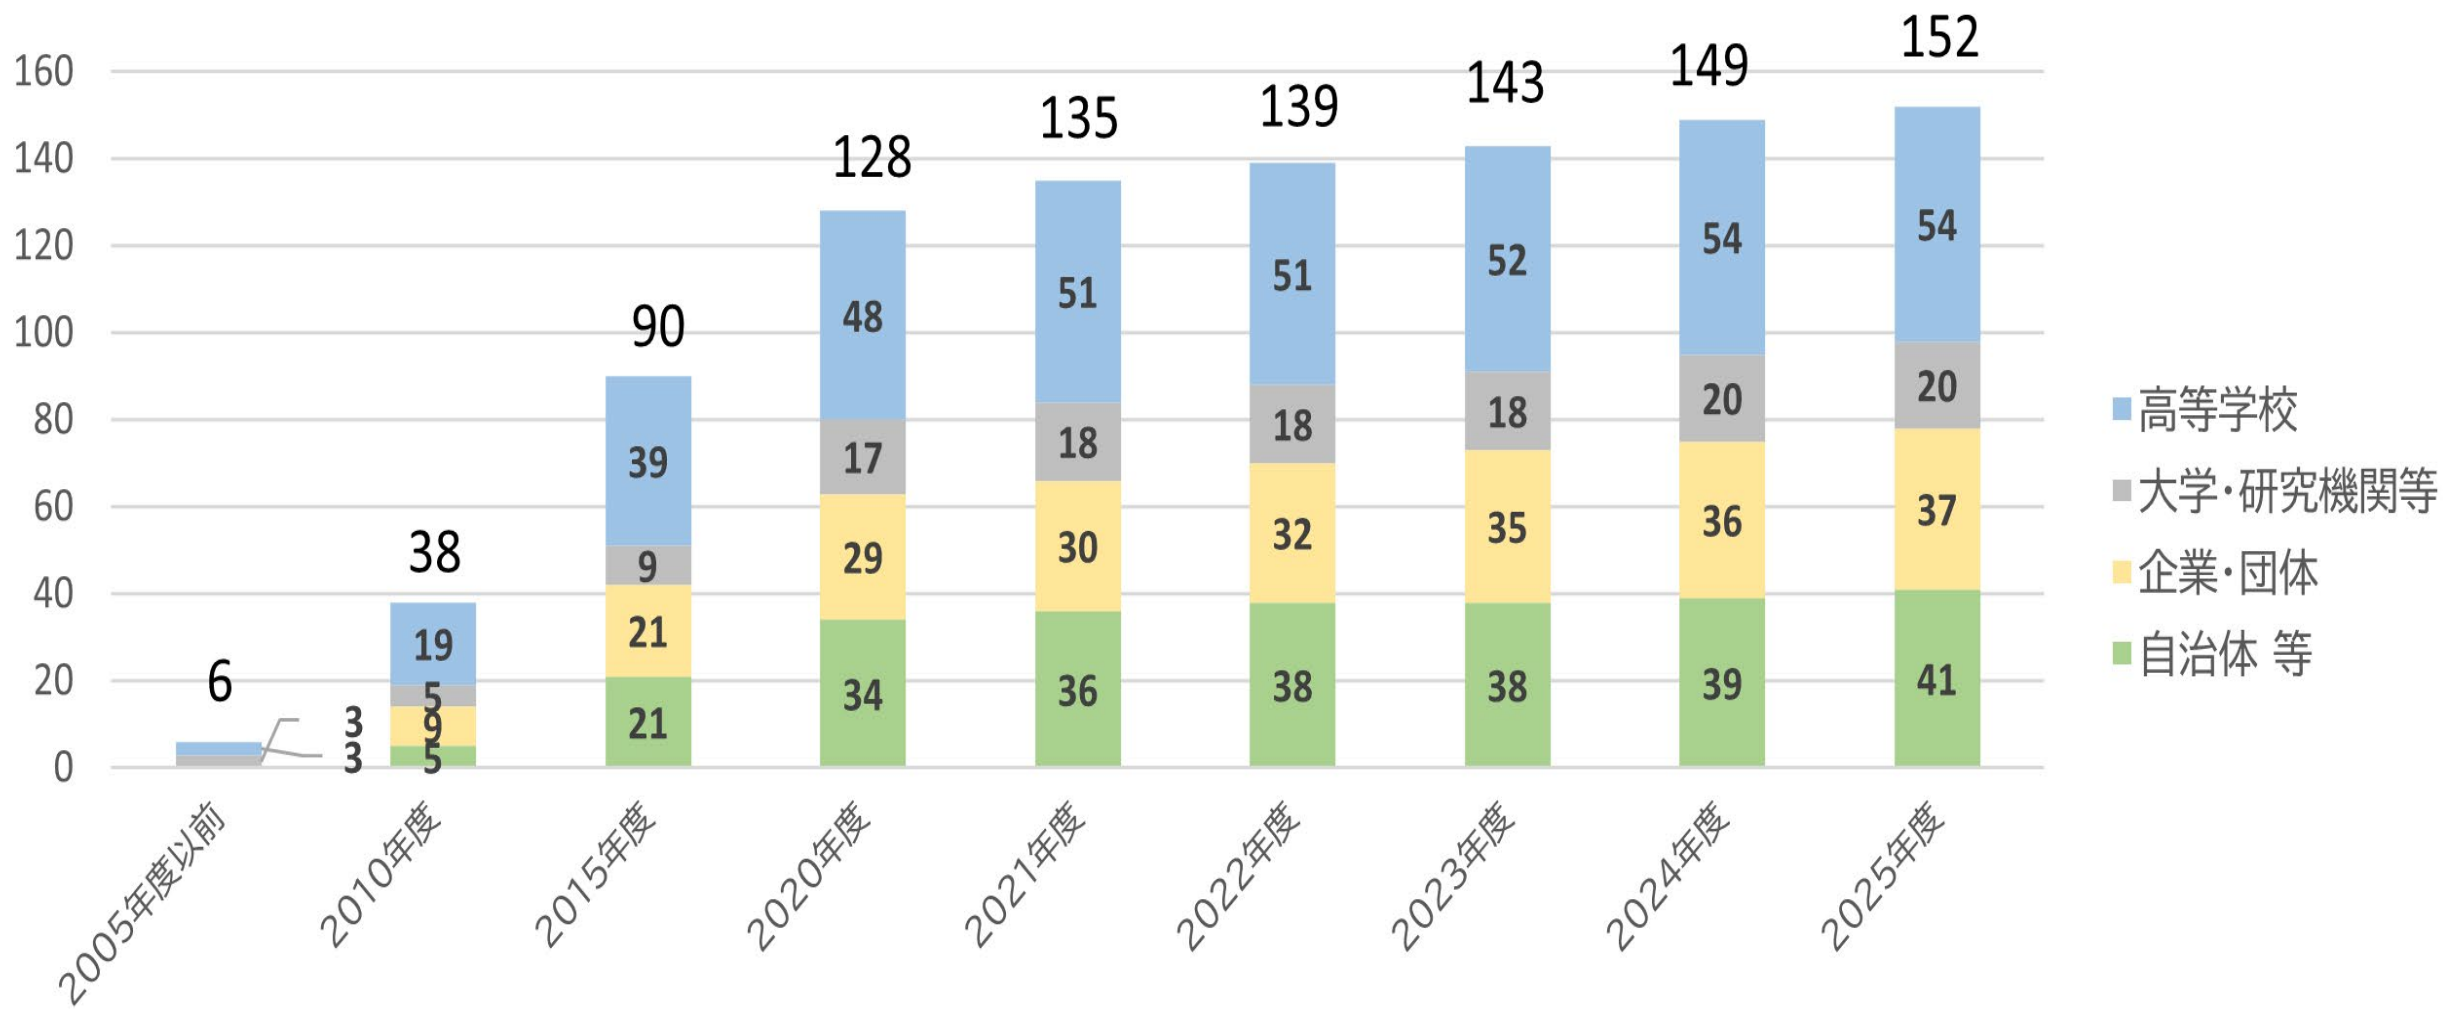

社会連携に関する連携協定数及び連携活動数の推移

連携協定数の推移(領域別)

連携活動数*の推移

(件)

*連携協定数に個別契約での取組を含めた数。2020年度からは受託事業研究も含む