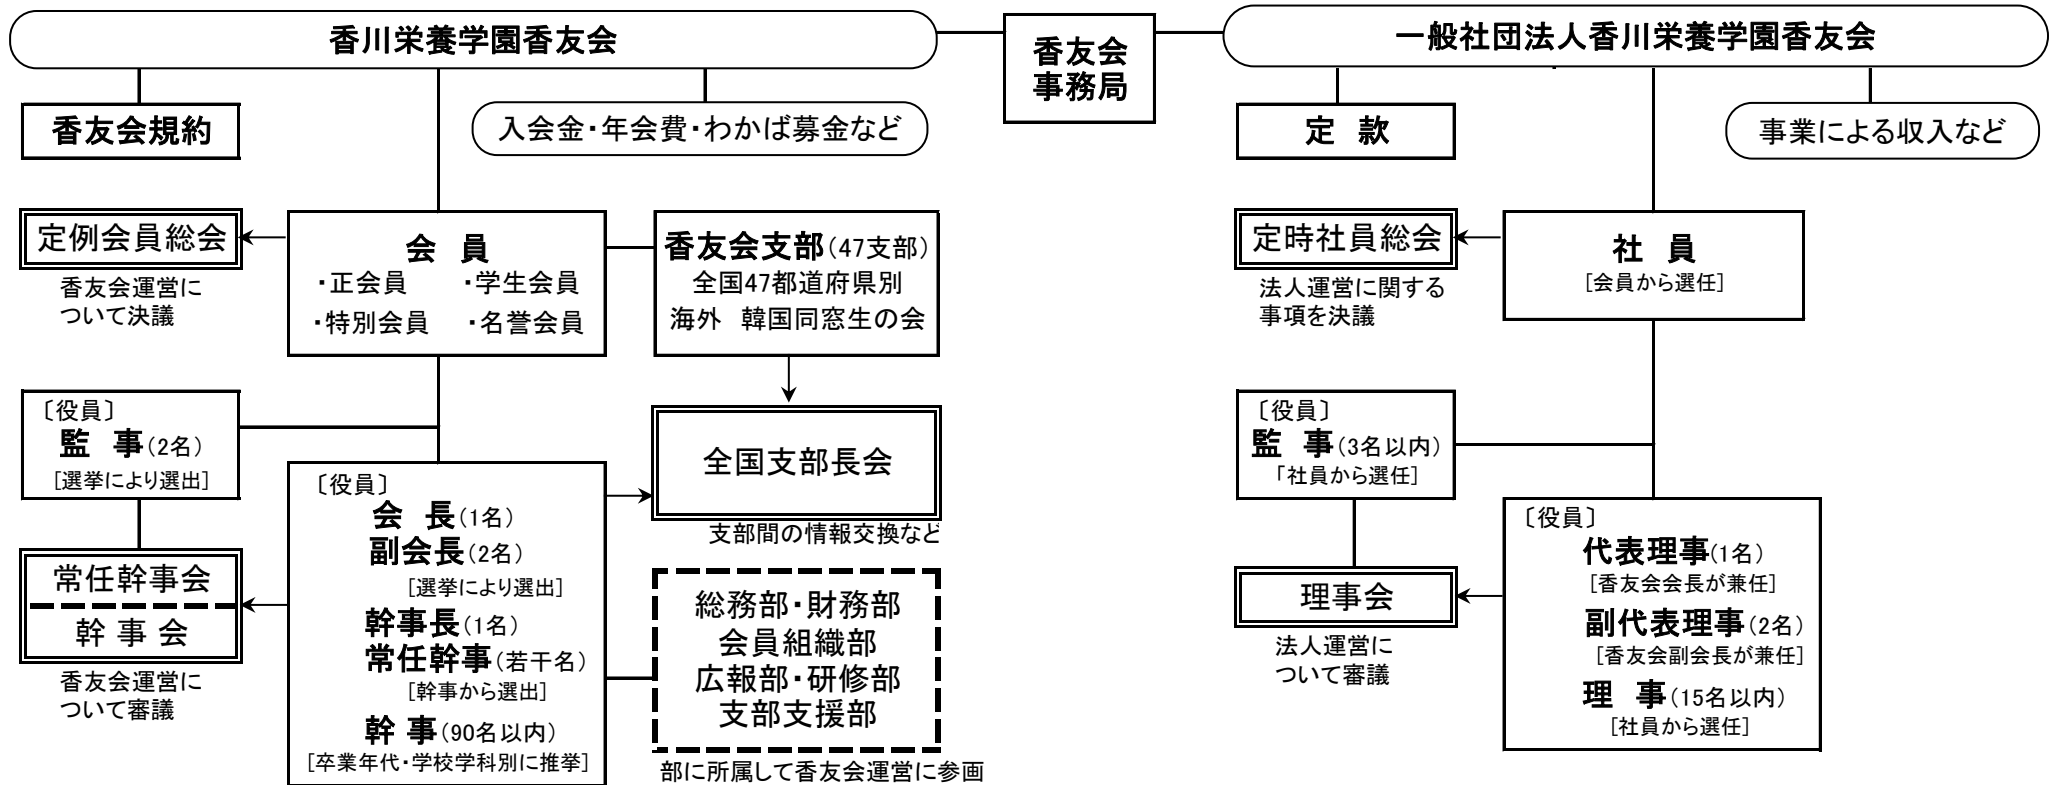

令和7~8年度 香友会運営組織図

会長	磯田 厚子 (学部昭和47年卒業、院修士昭和49年修了)
副会長	三好 恵子 (学部昭和51年卒業、院修士昭和60年修了)
	柳澤 幸江 (学部昭和58年卒業、院修士60年博士平成4年修了)
監事	島村 幸代 (学部昭和55年卒業)
	堀端 薫 (学部昭和63年卒業)