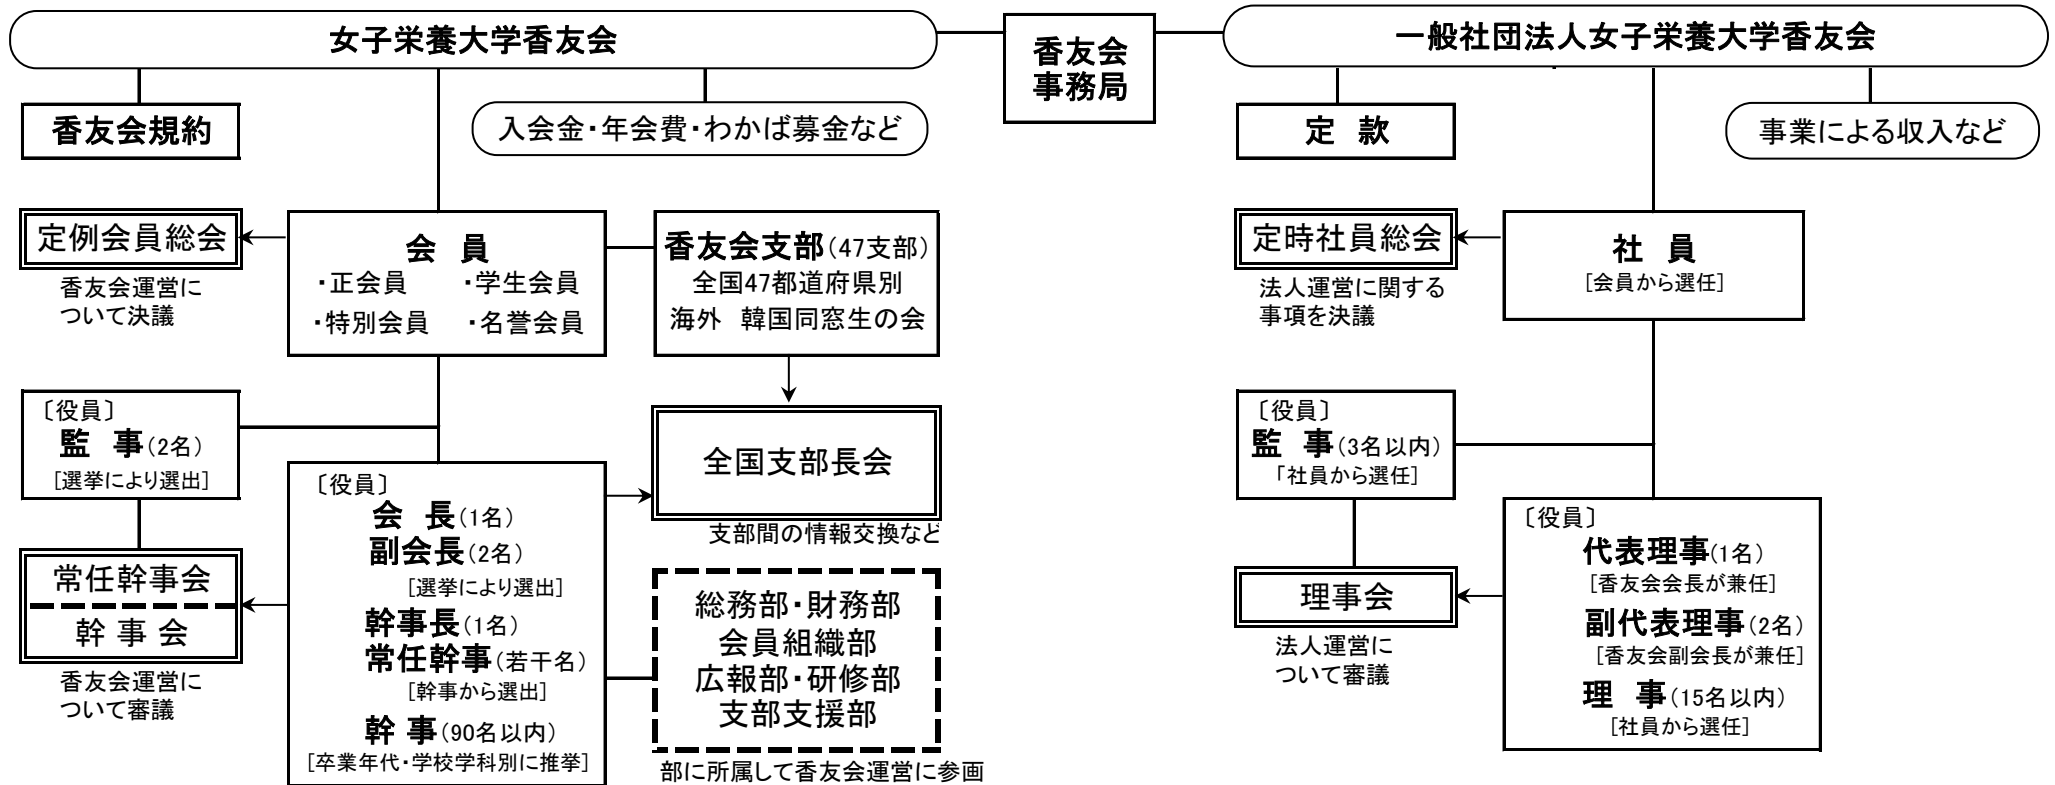

令和5~6年度 女子栄養大学香友会運営組織図

会長	磯田 厚子 (学部昭和47年卒業、院修士昭和49年修了)
副会長	平本 福子 (学部昭和49年卒業、院修士平成13年修了)
	三好 恵子 (学部昭和51年卒業)
監事	島村 幸代 (学部昭和55年卒業)
	堀端 薫 (学部昭和63年卒業)