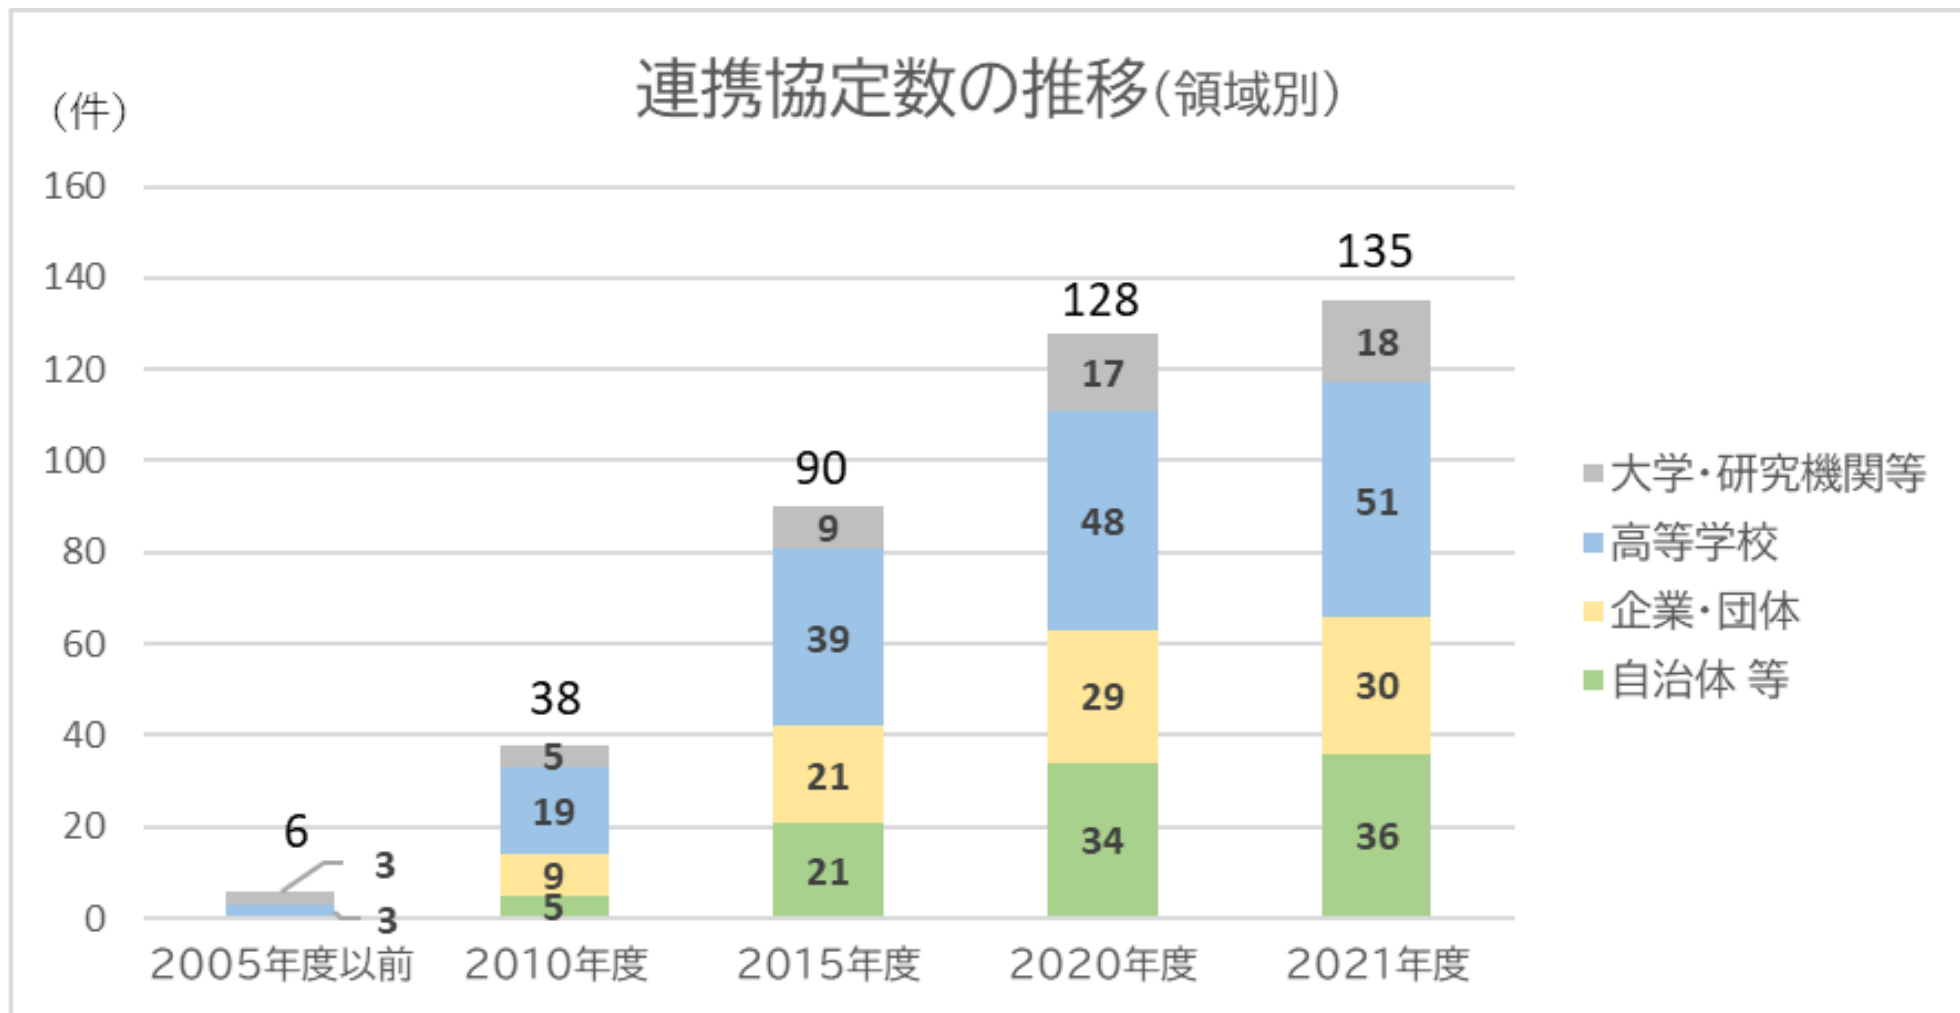

社会連携に関する連携協定数及び連携活動数の推移

連携活動数*の推移

*連携協定数に個別契約での取組を含めた数。2020年度からは受託事業研究も含む。